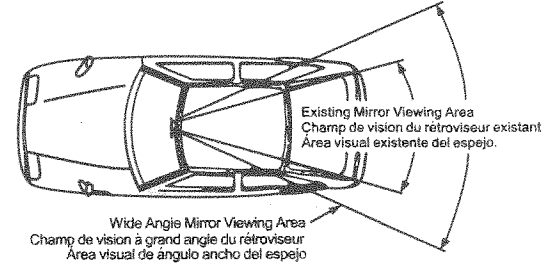

INSTRUCCIONES

Simple installation, no tools required, installs in seconds.
Universal, quickly attaches to inside rearview mirror.
Spring loaded slide clamp secures panoramic mirror to inside rearview mirror.

INSTRUCCIONES

Instalación simple, no requiere herramientas, se instala en segundos.
Universal, se monta rápidamente a la parte interior del espejo retrovisor.
La abrazadera deslizando a resorte asegura el espejo panorámico a la parte interior del espejo retrovisor.

INSTRUCTIONS

Installation simple, aucun outil requis, s'installe en quelques secondes.
Universel, se fixe rapidement au rétroviseur intérieur.
Pince à ressort fixant le rétroviseur panoramique au rétroviseur intérieur.

34000

REDUCES BLIND SPOTS

High quality, convex mirror increases view area.

RÉDUIT LES ANGLES MORTS

Miroir convexe de haute qualité augmentant la champ de vision.

REDUCE LOS PUNTOS CIEGOS

Espejo convexo de gran calidad aumenta el área visual.