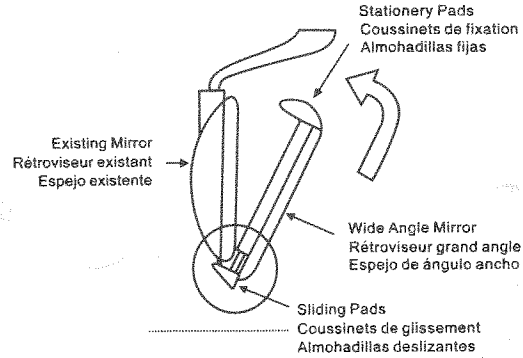

INSTRUCCIONES

Simple installation, no tools required, installs in seconds.
Universal, quickly attaches to inside rearview mirror.
Spring loaded slide clamp secures panoramic mirror to inside rearview mirror.

INSTRUCCIONES

Instalación simple, no requiere herramientas, se instala en segundos.
Universal, se monta rápidamente a la parte interior del espejo retrovisor.
La abrazadera deslizando a resorte asegura el espejo panorámico a la parte interior del espejo retrovisor.

INSTRUCTIONS

Installation simple, aucun outil requis, s'installe en quelques secondes.
Universel, se fixe rapidement au rétroviseur intérieur.
Pince à ressort fixant le rétroviseur panoramique au rétroviseur intérieur.