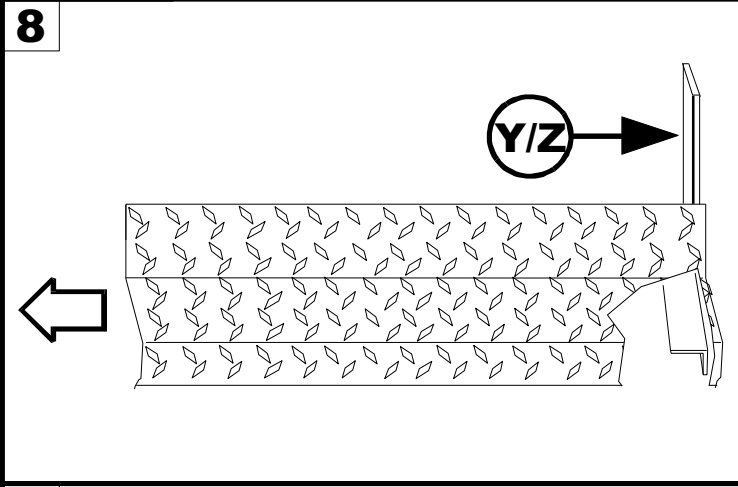

# Dee Zee Britetread Running Boards

DZ 2018 / DZ 20-8018  
87-97 Ford Super Cab P/U

<b>A</b>  <b>X2</b>	<b>B</b>  <b>X2</b>	<b>C</b>  <b>X2</b>	<b>D</b>  <b>X1</b>	<b>E</b>  <b>X1</b>
<b>F</b>  <b>11 3/4"</b> <b>X2</b>	<b>G</b>  <b>X2</b>	<b>H</b>  <b>X2</b>	<b>I</b>  <b>X2</b>	<b>M</b>  <b>1/4" x 1"</b> <b>X12</b>
<b>N</b>  <b>1/4" x 1"</b> <b>X8</b>	<b>P</b>  <b>1/4" x 3/4"</b> <b>X32</b>	<b>S</b>  <b>1/4"</b> <b>X44</b>	<b>T</b>  <b>1/4"</b> <b>X44</b>	

Tools Required:  
Outils Nécessaires:

**2**

**3**

**4**

10

7/16"

11

1/4"