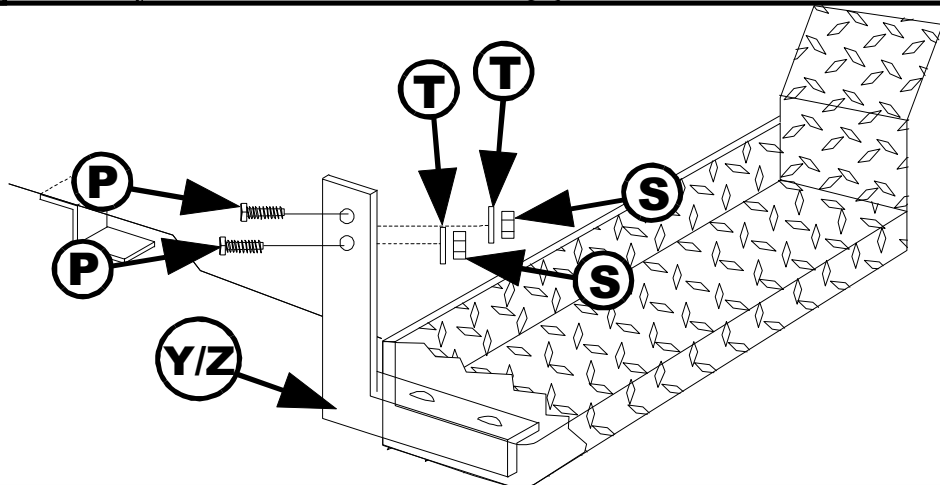

10

7/16"

11

1/4"

12

7/16"

13

1/4"