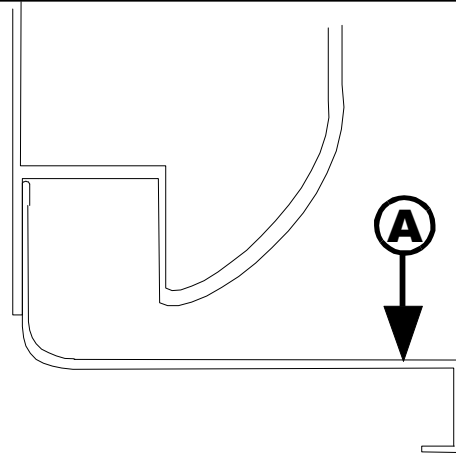

# Dee Zee Britetread Running Boards

DZ 2018 / DZ 20-8018  
87-97 Ford Super Cab P/U

<b>A</b>  <b>X2</b>	<b>B</b>  <b>X2</b>	<b>C</b>  <b>X2</b>	<b>D</b>  <b>X1</b>	<b>E</b>  <b>X1</b>
<b>F</b>  <b>11 3/4"</b> <b>X2</b>	<b>G</b>  <b>X2</b>	<b>H</b>  <b>X2</b>	<b>I</b>  <b>X2</b>	<b>M</b>  <b>1/4" x 1"</b> <b>X12</b>
<b>N</b>  <b>1/4" x 1"</b> <b>X8</b>	<b>P</b>  <b>1/4" x 3/4"</b> <b>X32</b>	<b>S</b>  <b>1/4"</b> <b>X44</b>	<b>T</b>  <b>1/4"</b> <b>X44</b>	

Tools Required:  
Outils Nécessaires:

**2**

**3**

**4**

10

7/16"

11

1/4"

12

7/16"

13

1/4"

18

19

20

21