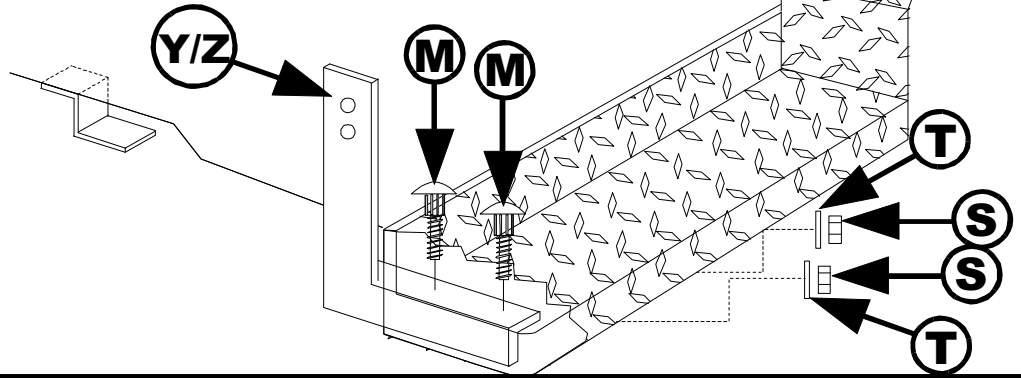

10

7/16"

11

1/4"

12

7/16"

13

1/4"