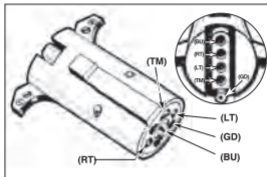

#47375

WIRE IDENTIFICATION

GREENRIGHT TURN
(RT)
YELLOWLEFT TURN
(LT)
BROWNTAIL / PARK
(TM)
WHITEGROUND (GD)
BLUEBACK UP (BU)

IDENTIFICACIÓN DE LOS CABLES

VERDEDIRECCIONAL
DERECHA (RT)
AMARILLO.....DIRECCIONAL
IZQUIERDA
(LT)
CAFÉTRASERA /
ESTACIONAMIENTO
(TM)
BLANCOTIERRA (GD)
AZULREVERSA (BU)