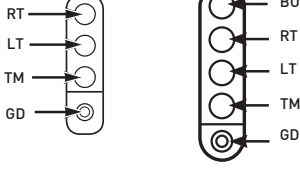

Wire Identification

Green	Right Turn (RT)
Yellow	Left Turn (LT)
Brown	Tail / Park (TM)
White	Ground (GD)
Blue	Back Up (BU)

NOTE: Locate wires on vehicle by function only. Color coding is not standard with all manufacturers.

Identificación De Los Cables

Verde	Direccional Derecha (RT)
Amarillo	Direccional Izquierda (LT)
Café	Trasera / Estacionamiento

(TM)	
Blanco	Tierra (GD)
Azul	Reversa (BU)

NOTA: Localice los cables del vehículo por su función solamente. El código de colores no es el mismo para todos los fabricantes.