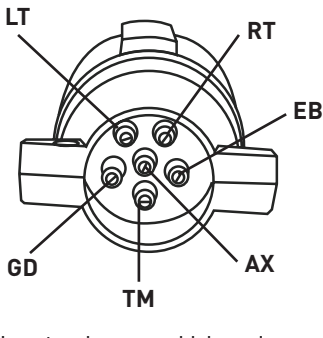

WIRE IDENTIFICATION IDENTIFICACIÓN DE LOS CABLES

- (GD) = Ground / Tierra
- (LT) = Left Turn / Direccional Izquierda
- (TM) = Taillight / Luces traseras
- (RT) = Right Turn / Direccional Derecha
- (BU) = Reverse / Reverso
- (EB) = Electric Brake / Eléctrico del Freno
- (AX) = Auxiliary / Auxiliar

Locate wires on vehicle and trailer by function only. Color coding is not standard with all manufacturers.

Localice los cables en vehículo ó remolque por función solamente. El código de colores no es la norma entre todos los fabricantes.