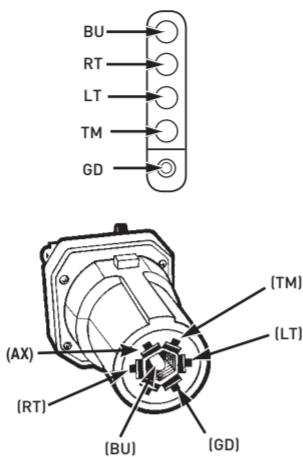

WIRE IDENTIFICATION

GREEN RIGHT TURN (RT)
YELLOW LEFT TURN (LT)
BROWN TAIL / PARK (TM)
WHITE GROUND (GD)
BLUE REVERSE (BU)
RED AUXILIARY (AX)

IDENTIFICACIÓN DE LOS CABLES

VERDE DIRECCIONAL DERECHA (RT)
AMARILLO DIRECCIONAL IZQUIERDA (LT)
CAFÉ TRASERA / ESTACIONAMIENTO
(TM)
BLANCO TIERRA (GD)
AZUL REVERSA (BU)
ROJO AUXILIAR (AX)

NOTE: Locate wires on vehicle by function only. Color coding is not standard with all manufacturers.

NOTA: Localice los cables del vehículo por su función solamente. El código de colores no es el mismo para todos los fabricantes.