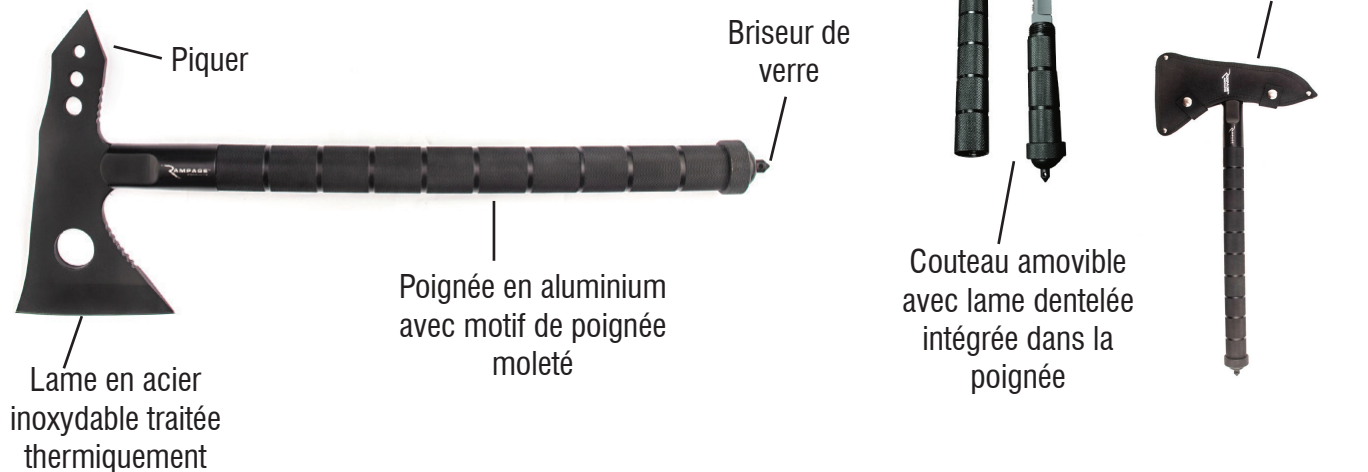

Informations de sécurité importantes

MISE EN GARDE:

- L'Axe de Récupération est extrêmement tranchant et peut provoquer des blessures corporelles s'il n'est pas utilisé correctement.
- Gardez la hache de récupération loin des enfants.
- Coupez toujours loin de vous et des autres personnes.
- Des lunettes de sécurité sont recommandées pour garder les débris hors de vos yeux pendant l'utilisation.

Contenu

REMARQUE: Le produit réel peut différer de l'image.

Comprend:

- Hache de récupération
- Couvercle de lame durable

Entretien et nettoyage

- Les produits Rampage sont conçus pour durer; nettoyez et inspectez régulièrement votre Recovery Axe par Rampage Products.